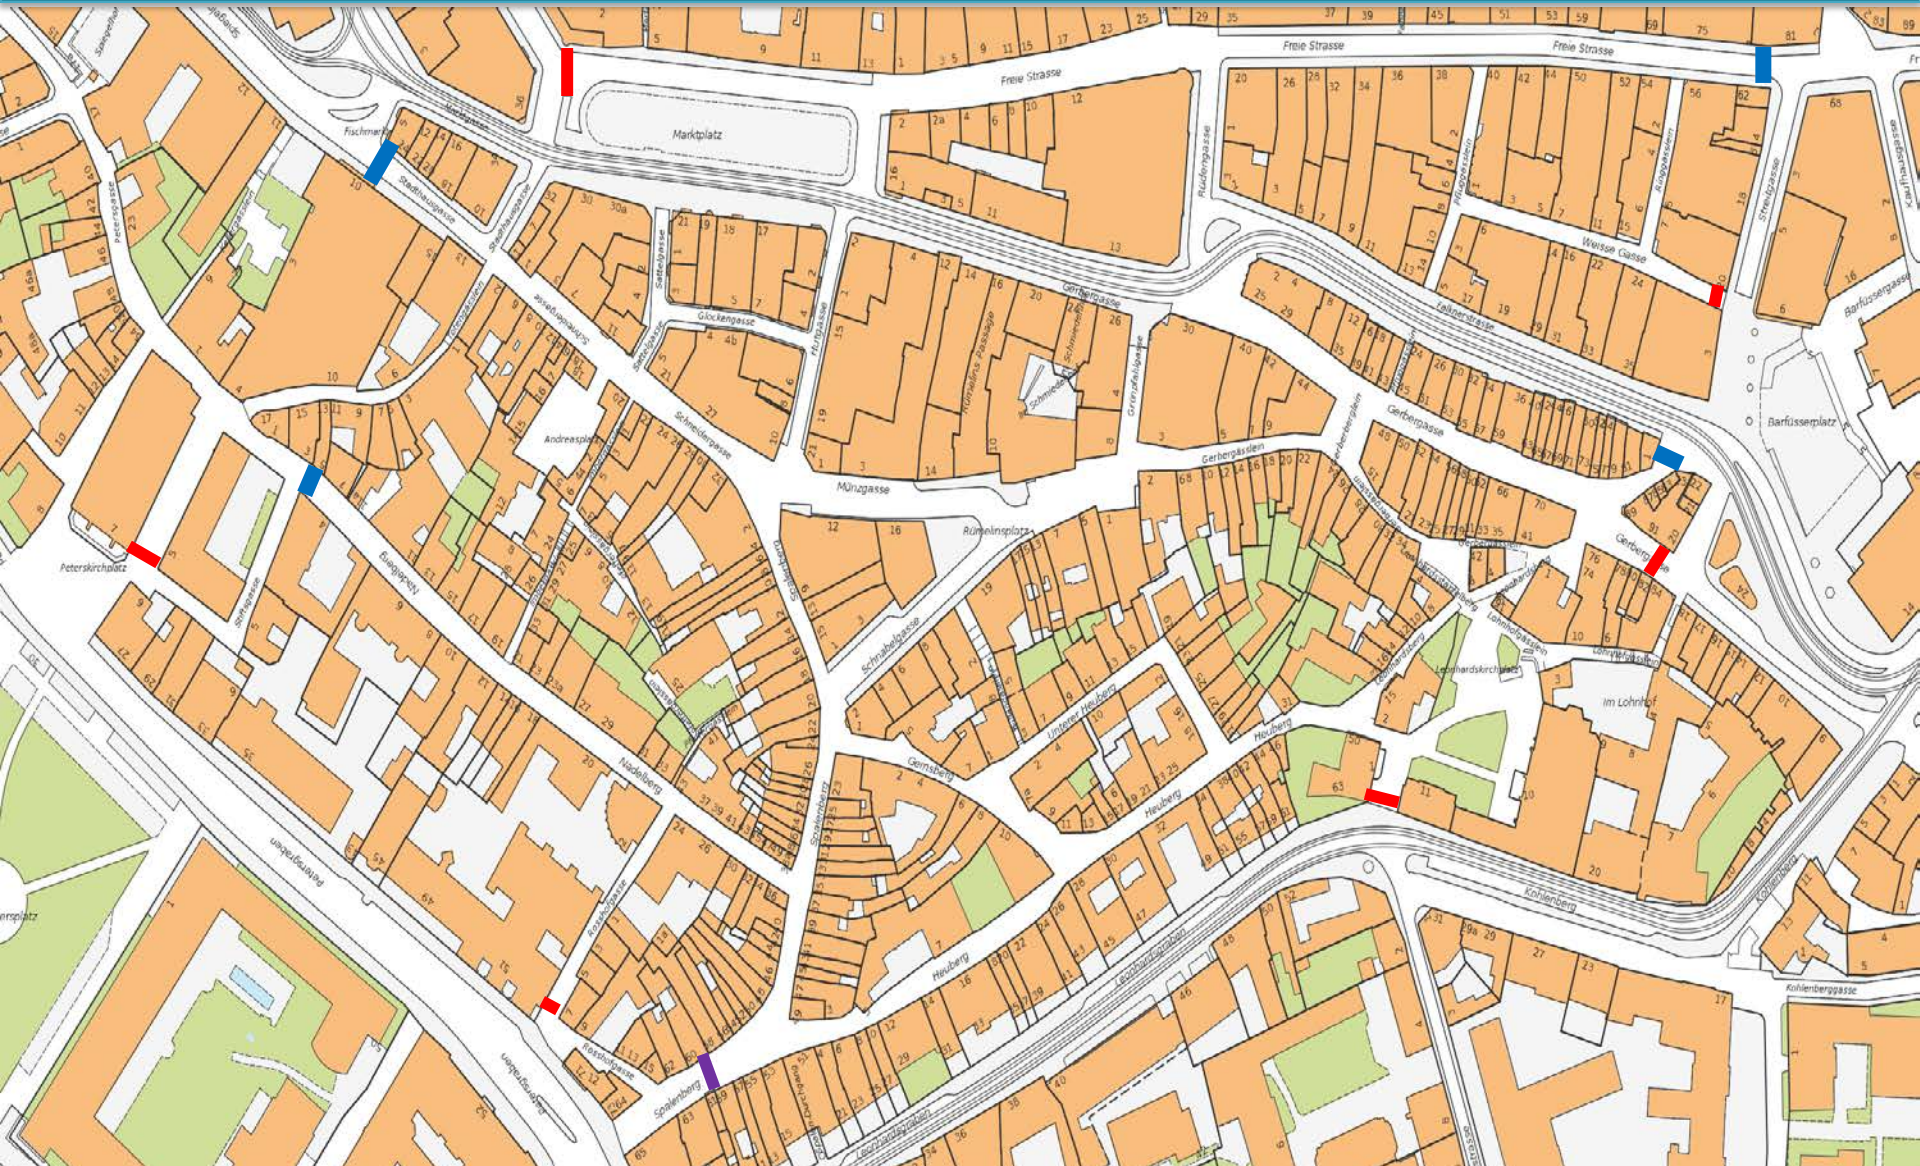

Übersichtsplan Sperrperimeter / Em Beby sy Jazz

Freitag, 18.08.2017 / 1800 Uhr bis Samstag, 19.08.2017 / 0100 Uhr

-  Fixe Sperren. Ab 1800 Uhr bis 0100 Uhr keine Zufahrt mehr möglich.
-  Polleranlage Spalenberg, ab 1800 Uhr bis 0100 Uhr nur noch Zufahrt möglich für Notfallfahrzeuge.
-  Sperren, ab 1800 Uhr bis 0100 Uhr nur noch Zufahrt möglich für Notfallfahrzeuge.